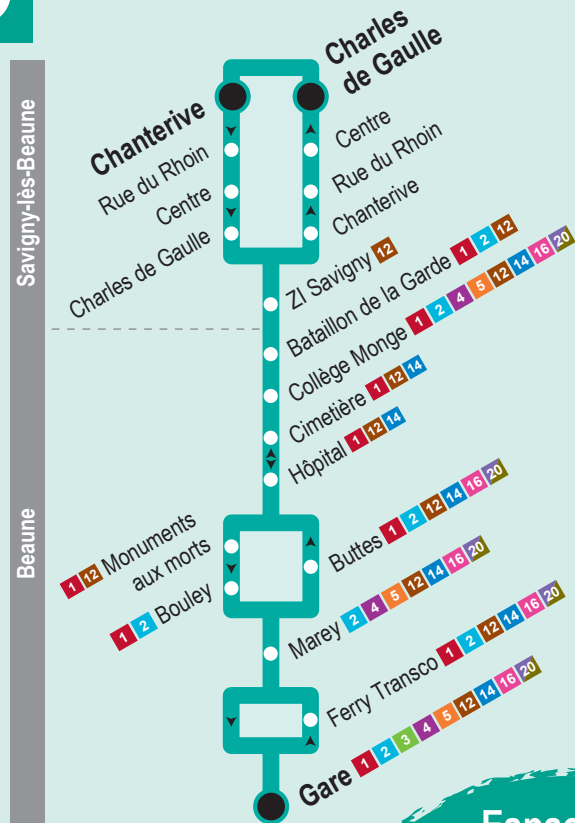

Comment réserver ?

Rendez-vous à l'Espace Côte&Bus en gare SNCF ou téléphonez au : **03 80 21 85 09**

- Au plus tard la veille avant 17h
- Au plus tard le vendredi 17h pour un voyage prévu le lundi ou mardi suivant

Les réservations peuvent être ponctuelles ou programmées sur une période d'un mois

Transport à la demande (TAD)
Réservation obligatoire

Beaune <> Savigny-lès-Beaune

Tél 03 80 21 85 09

www.coteetbus.fr

Espace Côte&Bus

Gare SNCF de Beaune

Horaires d'ouverture :

Mardi, mercredi, jeudi : 9h30-12h30 / 14h-18h
Vendredi : 9h30-18h
Samedi : 9h-12h